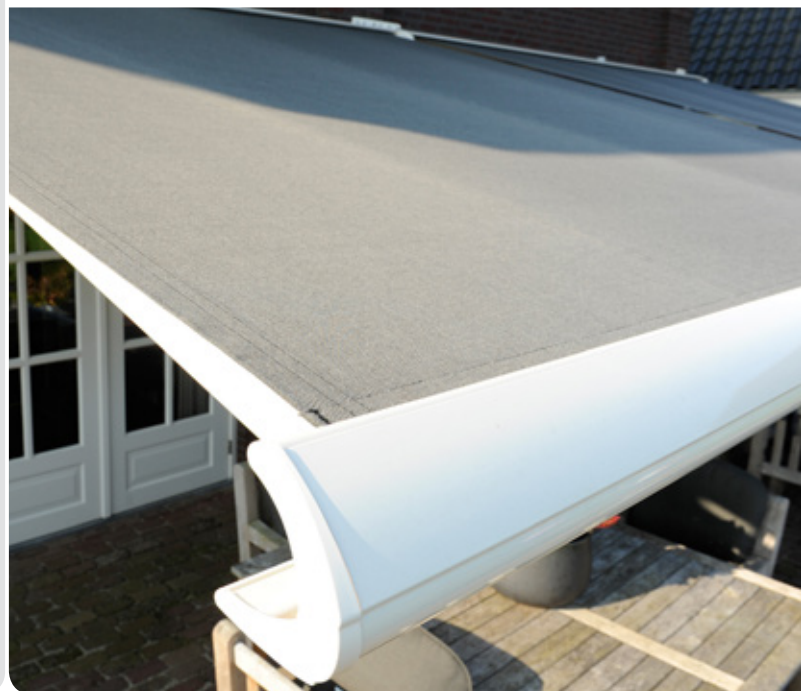

Situla®

Terrasscherm

Uw Terrasschermen dealer: