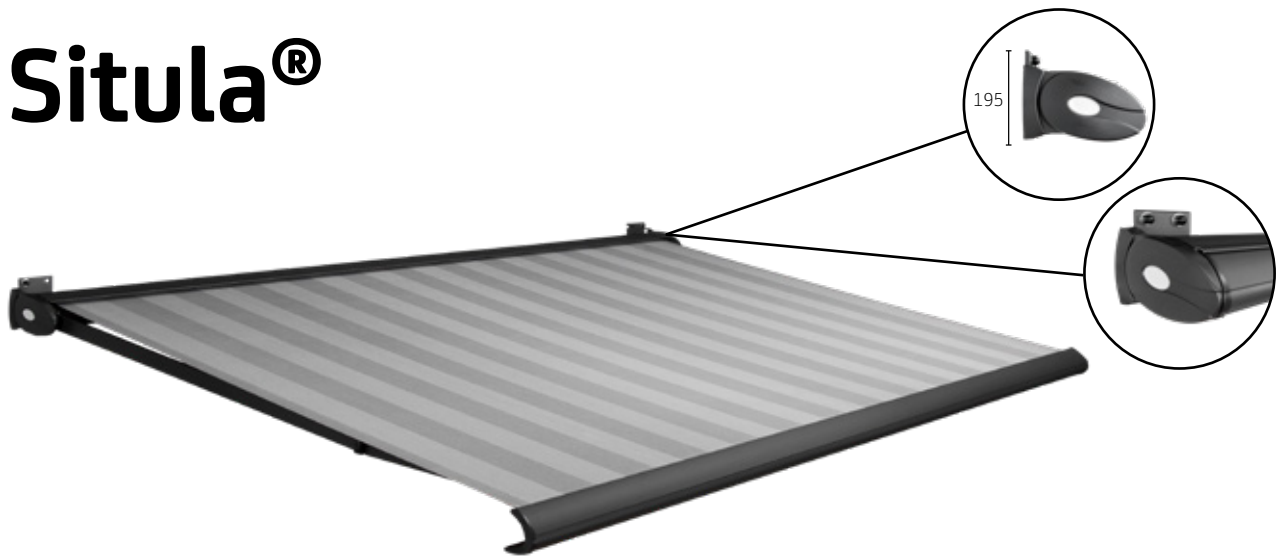

# Situla®

De Situla onderscheidt zich dankzij zijn olijfvormige uiterlijk, unieke stelbaarheid en groot formaat. Dat maakt dat de Situla in bijna elke denkbare situatie te plaatsen is. Als grote broer van de Wega is ook de Situla in gesloten stand een aangenaam aanzicht aan uw gevel. Bent u op zoek naar een stijlvol en hoogwaardig terrascherm, dan is de Situla de oplossing voor u.

## Kenmerken

- Doek volledig beschermd door cassette
- Groot schaduwoppervlakte bij maximale afmeting
- Uniek olijfvormige vormgeving
- Leverbaar met of zonder volant
- Beschikbaar met hand- of elektrische bediening

## Maximale afmetingen

	Breedte	Uitval
Situla®	6500 mm	3000 mm
Situla®	6000 mm	3500 mm