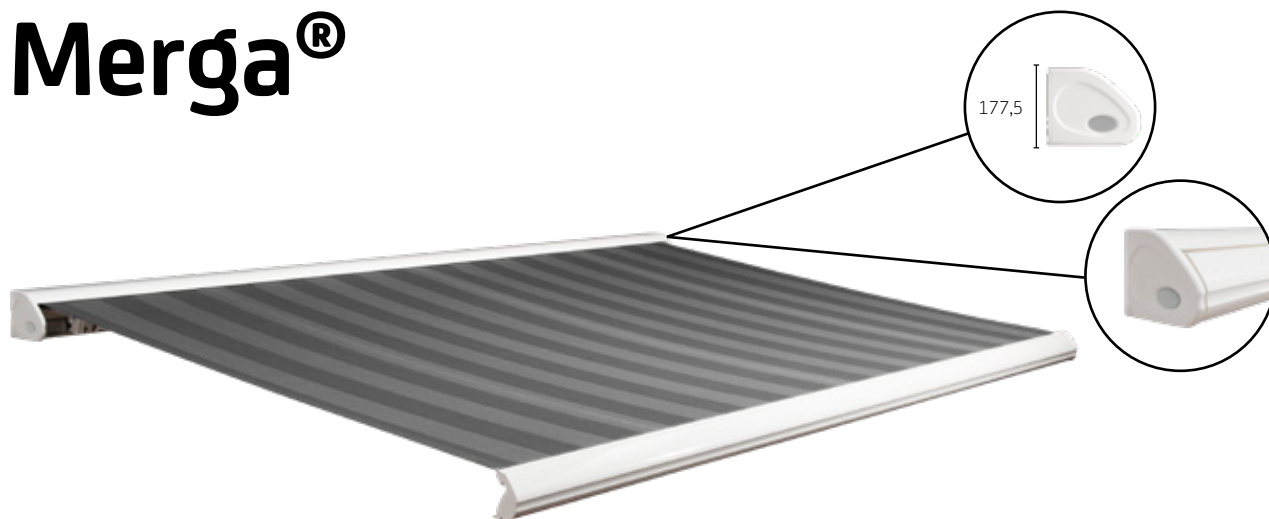

Merga[®]

Terrasscherm

Uw Terrasschermen dealer:

Merga®

De Merga is het meest geavanceerde en luxe terrasscherm in ons assortiment. Tevens is de Merga in het grootste oppervlakte uit te voeren. Het geheim zit 'm in het design. De krachten worden evenredig verdeeld, zodat optimale stabiliteit wordt verkregen. Bent u op zoek naar een hoogwaardig en luxe terrasscherm, dan is de Merga de oplossing voor u.

Kenmerken

- Scherm is tot 15000 mm koppelbaar
- Optimale stabiliteit dankzij stalen draagbuis
- Muurbevestiging weggewerkt achter scherm
- Leverbaar met of zonder volant
- Beschikbaar met hand- of elektrische bediening

Kleuren

Maximale afmetingen

	Breedte	Uitval
Merga®	7485 mm	3500 mm
Merga® (gekoppeld)	15000 mm	3500 mm

Montage

Muurmontage
Plafondmontage

Certificeringen