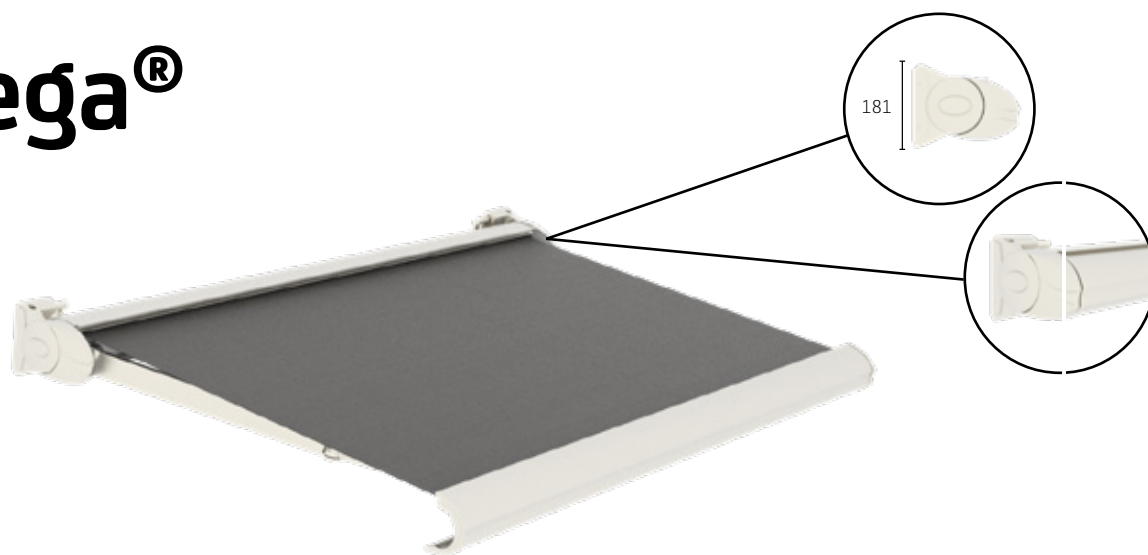

Wega[®]
Terrasscherm

Uw Terrasschermen dealer:

Wega®

De Wega kenmerkt zich door zijn ruime keuze aan kleurmogelijkheden. De Wega is een type terrascherf, dat door zijn unieke stelmechanismen in bijna iedere situatie te plaatsen is. Het stelmechanisme van de Wega gaat schuil achter een fraaie afwerking van druppelvormige afdekkappen, waardoor het zeer compact oogt. De montagesteunen zijn voorzien van een inhaaksysteem dat de montage van het scherm gemakkelijker maakt. Bent u op zoek naar een stijlvol en kwalitatief terrascherf, dan is de Wega uw keuze.

Kenmerken

- Ruime keuze aan standaard kleuren
- Doek volledig beschermd door cassette
- Mooi druppelvormig design
- Leverbaar met of zonder volant
- Beschikbaar met hand- of elektrische bediening

Kleuren

Maximale afmetingen

	Breedte	Uitval
Wega®	6000 mm	2500 mm
Wega®	5500 mm	3000 mm

Montage

Muurmontage
Plafondmontage

Certificeringen